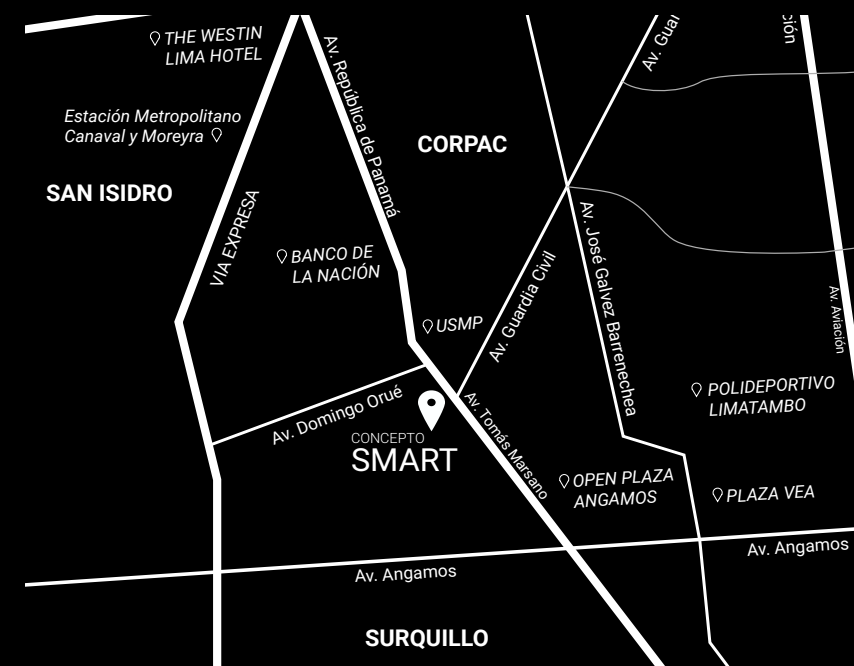

METROPOLITANO

ZONA FINANCIERA

SAN BORJA

UBICACIÓN ESTRATÉGICA

Concepto Smart cuenta con una ubicación céntrica y estratégica en Av. Tomás Marsano 368 esq. Guardia Civil en Surquillo, con fácil acceso a la zona financiera de la ciudad y a pocos minutos de distritos como San Isidro y San Borja. Además, cuenta con centros comerciales, supermercados, bancos, parques, colegios y hospitales alrededor.